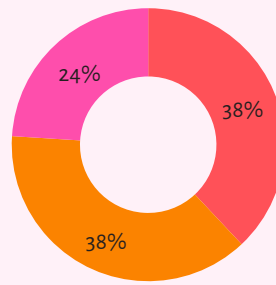

COQUIMBO

18 ESPACIOS MUSEALES CATASTRADOS*

Tipos de espacios museales

42.088 habitantes por espacio museal

Mapa referencial. No representa límites geográficos

13 ESPACIOS MUSEALES CON REGISTRO COMPLETO**

CARACTERÍSTICAS GENERALES

Colecciones

- 1 a 300 objetos
- 301 a 2.000 objetos
- 2.001 a 15.000 objetos

Visitas

- 0 a 1.000 visitas
- 1.001 a 5.000 visitas
- 5.001 a 20.000 visitas
- 20.001 o más visitas

Trabajadoras/es

- 1 a 3 trabajadoras/es
- 4 a 13 trabajadoras/es
- 14 a 39 trabajadoras/es

Superficie construida

- No aplica***
- 1 a 300 m²
- 301 a 1.000 m²
- 1.001 a 2.500 m²
- 2.501 m² o más

FUNCIONES MUSEALES

Institucional

51% del personal contratado

Principales áreas de trabajo

Atención a público (92%)
Educación / mediación (85%)
Exhibiciones / museografía / montaje (85%)