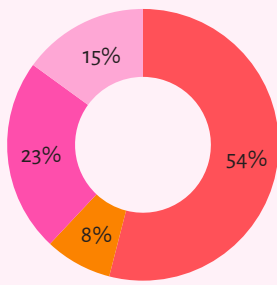

COQUIMBO

18 ESPACIOS MUSEALES CATASTRADOS*

Tipos de espacios museales

42.088 habitantes por espacio museal

Mapa referencial. No representa límites geográficos

13 ESPACIOS MUSEALES CON REGISTRO COMPLETO**

CARACTERÍSTICAS GENERALES

Colecciones

- 1 a 300 objetos
- 301 a 2.000 objetos
- 2.001 a 15.000 objetos

Visitas

- 0 a 1.000 visitas
- 1.001 a 5.000 visitas
- 5.001 a 20.000 visitas
- 20.001 o más visitas

Trabajadoras/es

- 1 a 3 trabajadoras/es
- 4 a 13 trabajadoras/es
- 14 a 39 trabajadoras/es