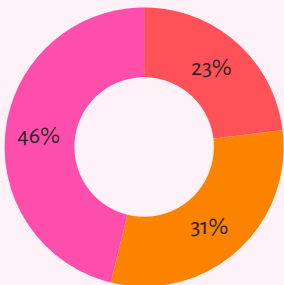

COQUIMBO

18 ESPACIOS MUSEALES CATASTRADOS*

Tipos de espacios museales

42.088 habitantes por espacio museal

Mapa referencial. No representa límites geográficos

13 ESPACIOS MUSEALES CON REGISTRO COMPLETO**

CARACTERÍSTICAS GENERALES

Colecciones

- 1 a 300 objetos
- 301 a 2.000 objetos
- 2.001 a 15.000 objetos

Visitas

- 0 a 1.000 visitas
- 1.001 a 5.000 visitas
- 5.001 a 20.000 visitas
- 20.001 o más visitas

Trabajadoras/es

- 1 a 3 trabajadoras/es
- 4 a 13 trabajadoras/es
- 14 a 39 trabajadoras/es