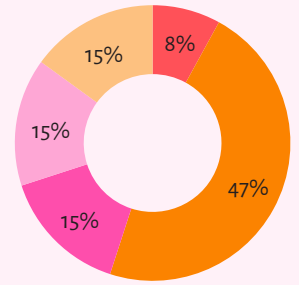

Superficie construida

- No aplica***
- 1 a 300 m²
- 301 a 1.000 m²
- 1.001 a 2.500 m²
- 2.501 m² o más

FUNCIONES MUSEALES

Institucional

51% del personal contratado

Principales áreas de trabajo

Atención a público (92%)
Educación / mediación (85%)
Exhibiciones / museografía / montaje (85%)

46% de los inmuebles se encuentran en buen estado (el inmueble presenta daños o deterioro leve, sin afectar el normal funcionamiento del museo)

Principales fuentes de financiamiento

Donaciones (31%)
Fondos concursables (23%)
Gobierno central (31%)

Gestión de colecciones

92% de los museos cuenta con sistema de inventario

76% de las colecciones de la región están inventariadas

23% de los museos no tiene depósito

En la región se preservan mayoritariamente colecciones del área de historia (31%) y las clasificadas como otra (31%)

Vinculación con el entorno

Principales servicios de educación
Visitas guiadas (92%)
Material didáctico (69%)
Actividades fuera del museo (62%)

Principales servicios de accesibilidad
Rutas accesibles (62%)

23% de los museos participa de una red regional

Redes sociales más utilizadas
Facebook (77%)
Instagram (77%)

* Espacios de la región inscritos en el Registro de Museos de Chile.

** Espacios de la región que actualizaron su registro durante el 2023 con la información correspondiente al periodo 1 de enero- 31 de diciembre del 2022.

*** Espacios museales itinerantes o virtuales.

Fuente: Registro de Museos de Chile, 18 de abril de 2023.